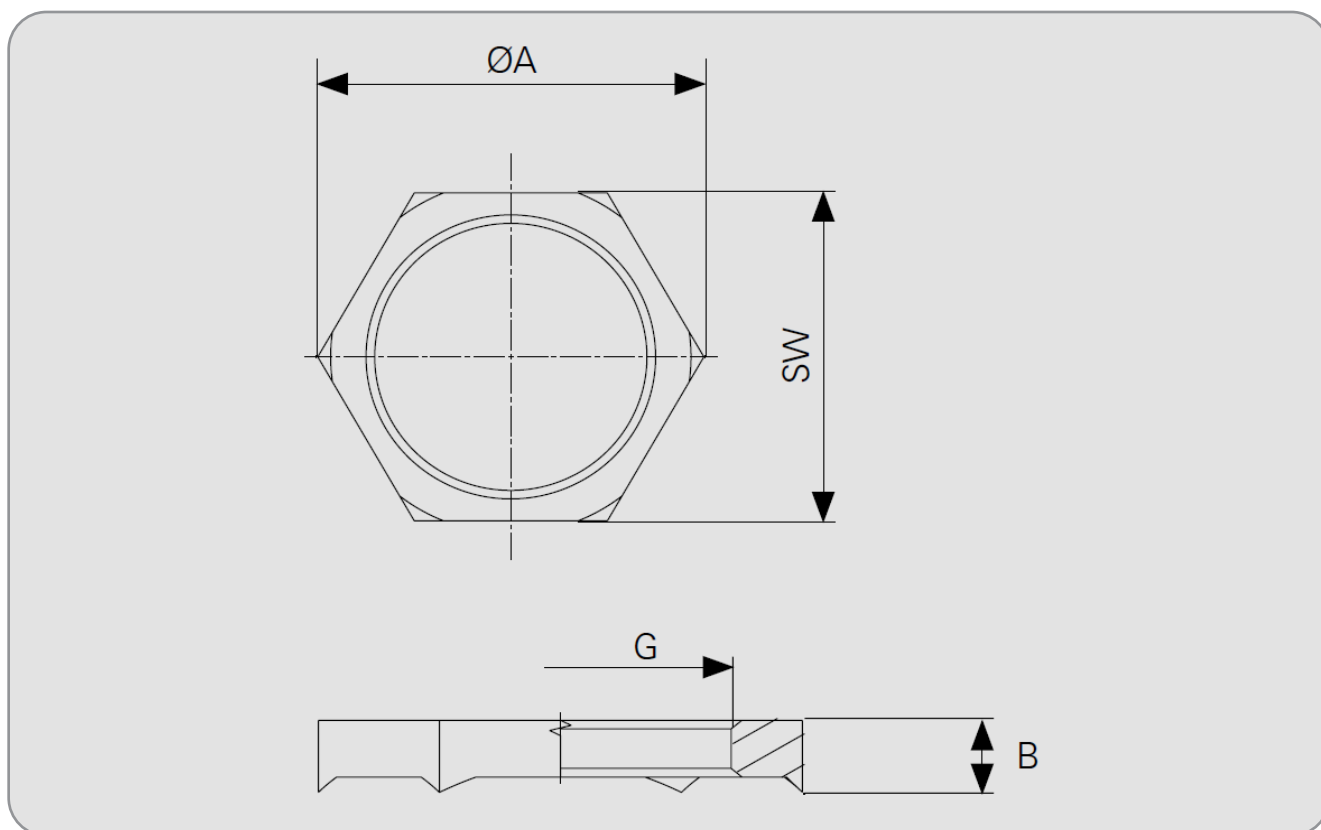

CD EMV Controdado esagonale, ottone niche- lato, PG, EMV

EURO 2000

NFPA
130

HALOGEN
FREE

Aree di applicazione

DESCRIZIONE

Il controdado esagonale FIPSHIELD® CD EMV in ottone nichelato è necessario ovunque si utilizzino armadi con superficie anodizzata, laccata o verniciata a polvere. Stringendo questo speciale controdado con una filettatura PG, gli spigoli appuntiti tagliano la copertura isolata e assicurano un fissaggio ottimale.

SPECIFICHE TECNICHE

Prestazioni	Caratteristiche	Unità	Standard, Specifiche	Osservazioni
Applicazione				
Range di Temperatura	Da -60 a +200 Da -76 a +392	°C °F	IS FIP	-

Euro2000 SPA, Via dell' Artigianato, 27, 20083 Vigano MI, Italy.

+39 (02) 9084 3076, +39 (02) 9084 1808

info@euro2000-spa.it / website: www.euro2000-spa.it

CODICE FAMIGLIA	Codice	Filetto	Dimensioni in mm			Peso	Conf.
			SW	A	B	g	N°Pz
CD-EMV / NTBN-PG- EMV	P58007	PG07	15	17,3	4,7	2,4	10
	P58009	PG09	18	20,8	4,7	3,3	10
	P58011	PG11	21	24,3	4,7	3,8	10
	P58013	PG13	23	26,6	4,7	4,6	10
	P58016	PG16	26	30,0	4,7	6,5	10
	P58021	PG21	32	37,0	5,2	9,6	10
	P58029	PG29	41	47,3	5,7	16,3	6
	P58036	PG36	51	58,9	6,5	25,3	6